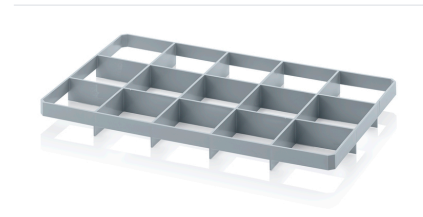

Einsatzkasten - Auer Gef 15 u

Artikel-Nr. **Gef 15 u** Hersteller **Auer**

Hersteller-Nr. **Gef 15 u**

Einsatzkasten zum flexiblen Unterteilen von Eurobehältern, vorab befüllbar und beliebig kombinierbar. Unterteilt Eurobehälter flexibel, je nach Bedarf einzeln entnehmbar.

NORMEN & KONFORMITÄT

ESD sicher

BESCHREIBUNG

Einsatzkasten zum flexiblen Unterteilen von Eurobehältern, vorab befüllbar und beliebig kombinierbar.

- Unterteilt Eurobehälter flexibel, je nach Bedarf einzeln entnehmbar.
- Vorbefüllung und Vorkommissionierung außerhalb des Behälters möglich.
- Bis zu acht Einsatzkästen passen in einen Eurobehälter 60 x 40 cm.
- Beliebig mit weiteren Einsatzkästen im selben Behälter kombinierbar.

Für Set-Kommissionierung, Materialbereitstellung und sortenreine Trennung in Eurobehältern.

Aus Polypropylen (PP), hergestellt in Deutschland.

Technische Daten

Lochdurchmesser 10,9 x 11,7 cm

Farbe Silbergrau ähnlich RAL 7001
Glasdurchmesser max. 10,8 cm
Gewicht 463 g