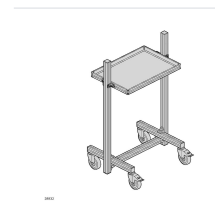

Materialwagen Logistik Basic, 3 Ebenen, H 1400 mm - Bosch Rexroth 3842508181

Artikel-Nr. BRR-3842508181 **Hersteller** Bosch Rexroth**Hersteller-Nr.** 3842508181

Fahrbarer Materialwagen Logistik Basic mit drei Materialebenen zur ergonomischen Bereitstellung und zum Transport von Behältern und Materialien. Die in Höhe, Versatz und Neigung einstellbaren Ebenen unterstützen das 2-Kisten-Prinzip an manuellen Arbeitsplätzen. Kugelgelagerte Lenkrollen mit Feststellung sorgen für sicheres Verfahren.

TECHNISCHE DATEN

Article authenticity	Original product
Condition of article	New
Country of Manufacture	Deutschland
Weight	30.998 kg
Zolltarifnummer	94032080

NORMEN & KONFORMITÄT

ESD sicher

BESCHREIBUNG

Der Materialwagen Logistik Basic mit drei Materialebenen dient der ergonomischen Bereitstellung und dem Transport von Behältern, Materialien, Messgeräten und Hilfsmitteln an manuellen Arbeitsplätzen. Er ist für den Dauereinsatz in Materialversorgung und Logistik ausgelegt und unterstützt das 2-Kisten-Prinzip (Kanban).

- Materialebenen in Höhe, Versatz und Neigung einstellbar für ergonomische Entnahme
- Kugelgelagerte Lenkrollen mit Feststellung
- Materialebenen-Platte aus PP, SB, auch in ESD-leitfähiger Ausführung erhältlich (3842508182)
- Teilmontierte Lieferung

Technische Daten

Ausführung Logistik Basic

Hoehe (H)	1400 mm
Anzahl Materialebenen	3
Breite Materialebene (BE)	610 mm
Tiefe Materialebene (TE)	410 mm
Lenkrollen	kugelgelagert, mit Feststellung
Lieferzustand	teilmontiert
Verpackungseinheit	1
Gewicht	31 kg