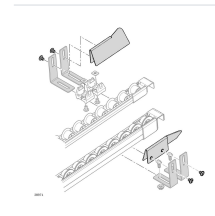

# Führungsblech für Einführhilfe, Set links/rechts inkl. Befestigung - Bosch Rexroth 3842538981

**Artikel-Nr.** BRR-3842538981 **Hersteller** Bosch Rexroth**Hersteller-Nr.** 3842538981

Führungsblech als Bestandteil der Einführhilfe für Regalsysteme von Bosch Rexroth. Geliefert wird ein Set aus rechtem und linkem Blech inklusive Befestigungsmaterial. Es erleichtert das geführte, beschädigungsfreie Einführen von Behältern in die Durchlaufkanäle.

## TECHNISCHE DATEN

Article authenticity	<b>Original product</b>
Condition of article	<b>New</b>
Country of Manufacture	<b>Deutschland</b>
Weight	<b>2.25 kg</b>
Zolltarifnummer	<b>84313900</b>

## BESCHREIBUNG

Das Führungsblech gehört zur Einführhilfe der Regalsysteme von Bosch Rexroth und sorgt für ein sicheres, geführtes Einführen von Behältern in die Durchlaufkanäle. Es wird als Set aus rechtem und linkem Blech geliefert und richtet sich an Anwender, die Selbstbauelemente für manuelle Produktionssysteme aufbauen.

- Set aus rechtem und linkem Führungsblech
- Befestigungsmaterial im Lieferumfang enthalten
- Geführtes, beschädigungsfreies Einführen der Behälter