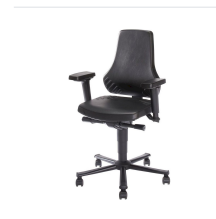

Arbeitsdrehstuhl Dynamic, Kunstleder schwarz, Sitzhöhe 460-610 mm, Rollen - Bosch Rexroth 3842546764

Artikel-Nr. BRR-3842546764 **Hersteller** Bosch Rexroth

Hersteller-Nr. 3842546764

Ergonomischer Arbeitsdrehstuhl in der tiefen Ausführung mit abwaschbarem Kunstlederpolster und stufenlos verstellbarer Sitzhöhe von 460 bis 610 mm. Permanent-Kontakt-Rückenlehne und Gewichtsregulierung sorgen für gesundes Sitzen an Produktions- und Montagearbeitsplätzen. Geeignet für die Nahrungsmittelindustrie.

TECHNISCHE DATEN

Article authenticity	Original product
Condition of article	New
Country of Manufacture	Deutschland
ESD-Ausführung	TEC
Weight	0.0099 kg

NORMEN & KONFORMITÄT

ESD sicher

BESCHREIBUNG

Der Arbeitsdrehstuhl Dynamic in Kunstleder ist ein ergonomischer Produktionsstuhl fuer Steh- und Sitzarbeitsplaetze in Fertigung und Montage. Das abwaschbare Polster und die hygienische Ausfuehrung machen ihn auch fuer die Nahrungsmittelindustrie geeignet. Diese tiefe Variante deckt einen Sitzhoehenbereich von 460 bis 610 mm ab.

- Permanent-Kontakt-Rueckenlehne fuer dauerhafte Abstuetzung
- Synchrone Bewegung von Lehne und Sitzflaeche
- Gewichtsregulierung zur individuellen Anpassung an das Koerpergewicht
- Verstellbare Sitzhoehe, Sitztiefe, Sitzneigung und Rueckenlehnenhoehe
- Abwaschbare Sitz- und Rueckenlehnenpolster
- Erfuellt DIN 68877 und das Geraete- und Produktsicherheitsgesetz (GPSG)