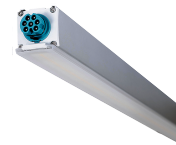

# Glamox REDOX-4468 Lineare Leuchte, 12500 lm, 4000 K, DALI-dimmbar

<b>Item no.</b>	GL-RDX900811	<b>Manufacturer</b>	Glamox
<b>Manufacturer no.</b>	RDX900811	<b>EAN</b>	4036869008112

Glamox REDOX-4468 linear luminaire - 12500 lm, 4000 K, DALI dimmable.

## TECHNICAL DATA

Article authenticity	<b>Original product</b>
Color Temperature	<b>4000K</b>
Condition of article	<b>New</b>
Leistung	<b>78 W</b>
Lenght	<b>4468</b>
Schutzart	<b>IP66</b>
Serie	<b>REDOX-4468</b>
Steuerung / Betriebsgerät	<b>DALI dimmbar</b>
Weight	<b>5.85 kg</b>

## DESCRIPTION

The **Glamox REDOX-4468** is a professional linear luminaire delivering 12500 lm at 4000 K.

- **Luminous flux:** 12500 lm
- **Power:** 78 W
- **Colour temperature:** 4000 K
- **Colour rendering:** Ra80
- **IP rating:** IP66
- **Control gear:** DALI dimmable
- **Service life:** 100 000 h
- **Material:** PMMA
- **Brand:** Glamox