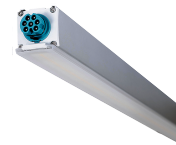

# Glamox REDOX-4468 Lineare Leuchte, 25000 lm, 4000 K, schaltbar

<b>Item no.</b>	GL-RDX900389	<b>Manufacturer</b>	Glamox
<b>Manufacturer no.</b>	RDX900389	<b>EAN</b>	4036869003896

Glamox REDOX-4468 linear luminaire - 25000 lm, 4000 K, switchable.

## TECHNICAL DATA

Article authenticity	<b>Original product</b>
Color Temperature	<b>4000K</b>
Condition of article	<b>New</b>
Leistung	<b>156 W</b>
Lenght	<b>4468</b>
Schutzart	<b>IP66</b>
Serie	<b>REDOX-4468</b>
Steuerung / Betriebsgerät	<b>Schaltbar (HF)</b>
Weight	<b>5.85 kg</b>

## DESCRIPTION

The **Glamox REDOX-4468** is a professional linear luminaire delivering 25000 lm at 4000 K.

- **Luminous flux:** 25000 lm
- **Power:** 156 W
- **Colour temperature:** 4000 K
- **Colour rendering:** Ra80
- **IP rating:** IP66
- **Control gear:** switchable
- **Service life:** 100 000 h
- **Material:** PMMA
- **Brand:** Glamox