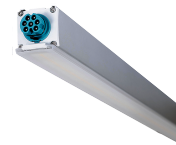

# Glamox REDOX-4468 Lineare Leuchte, 25000 lm, 4000 K, DALI-dimmbar

<b>Item no.</b>	GL-RDX900639	<b>Manufacturer</b>	Glamox
<b>Manufacturer no.</b>	RDX900639	<b>EAN</b>	4036869006392

Glamox REDOX-4468 linear luminaire - 25000 lm, 4000 K, DALI dimmable.

## TECHNICAL DATA

Article authenticity	<b>Original product</b>
Color Temperature	<b>4000K</b>
Condition of article	<b>New</b>
Leistung	<b>156 W</b>
Lenght	<b>4468</b>
Schutzart	<b>IP66</b>
Serie	<b>REDOX-4468</b>
Steuerung / Betriebsgerät	<b>DALI dimmbar</b>
Weight	<b>5.85 kg</b>

## DESCRIPTION

The **Glamox REDOX-4468** is a professional linear luminaire delivering 25000 lm at 4000 K.

- **Luminous flux:** 25000 lm
- **Power:** 156 W
- **Colour temperature:** 4000 K
- **Colour rendering:** Ra80
- **IP rating:** IP66
- **Control gear:** DALI dimmable
- **Service life:** 100 000 h
- **Material:** PMMA
- **Brand:** Glamox