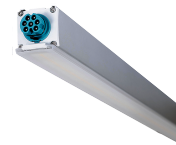

# Glamox REDOX-4468 Lineare Leuchte, 8750 lm, 4000 K, DALI-dimmbar

**Artikel-Nr.** GL-RDX901125 **Hersteller** Glamox  
**Hersteller-Nr.** RDX901125 **EAN** 4036869011259

Glamox REDOX-4468 Lineare Leuchte - 8750 lm, 4000 K, DALI-dimmbar.

## TECHNISCHE DATEN

Article authenticity	<b>Original product</b>
Color Temperature	<b>4000K</b>
Condition of article	<b>New</b>
Leistung	<b>55 W</b>
Lenght	<b>4468</b>
Schutzart	<b>IP66</b>
Serie	<b>REDOX-4468</b>
Steuerung / Betriebsgerät	<b>DALI dimmbar</b>
Weight	<b>5.85 kg</b>

## BESCHREIBUNG

Die **Glamox REDOX-4468** ist eine professionelle Lineare Leuchte mit 8750 lm Lichtstrom und 4000 K Lichtfarbe.

- **Lichtstrom:** 8750 lm
- **Leistung:** 55 W
- **Lichtfarbe:** 4000 K
- **Farbwiedergabe:** Ra80
- **Schutzart:** IP66
- **Steuerung:** DALI-dimmbar
- **Lebensdauer:** 100 000 h
- **Material:** PMMA
- **Marke:** Glamox