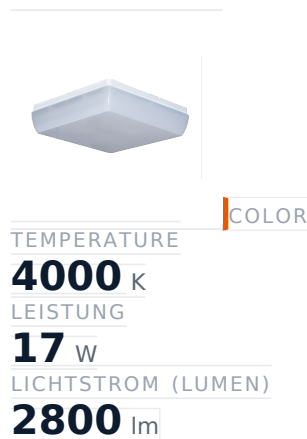

# Glamox iG200-330x330 LED-Leuchte, 1990 lm, 4000 K, DALI-dimmbar

Item no. **GL-T0926642000** Manufacturer **Glamox**  
 Manufacturer no. **T0926642000** EAN **7020940455459**

Glamox iG200-330x330 LED luminaire - 1990 lm, 4000 K, DALI dimmable.

## TECHNICAL DATA

Article authenticity	<b>Original product</b>
Color Temperature	<b>4000K</b>
Condition of article	<b>New</b>
Leistung	<b>17 W</b>
Lenght	<b>330</b>
Lichtstrom (Lumen)	<b>2800 lm</b>
Schutzart	<b>IP54</b>
Serie	<b>iG200-330x330</b>
Steuerung / Betriebsgerät	<b>DALI dimmbar</b>
Weight	<b>1.4 kg</b>

## DESCRIPTION

The **Glamox iG200-330x330** is a professional LED luminaire delivering 1990 lm at 4000 K.

- **Luminous flux:** 1990 lm
- **Power:** 17 W
- **Colour temperature:** 4000 K
- **Colour rendering:** Ra80
- **IP rating:** IP54
- **Control gear:** DALI dimmable
- **Service life:** 60 000 h
- **Shape:** Quadratisch
- **Material:** PC (Polycarbonat)
- **Brand:** Glamox