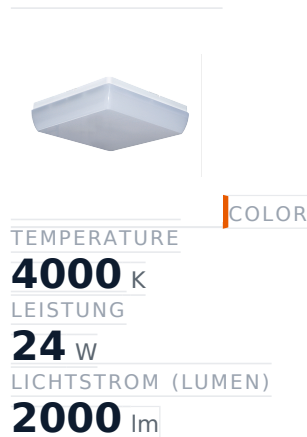

Glamox iG200-330x330 LED-Leuchte, 2780 lm, 4000 K, DALI-dimmbar

Item no. **GL-T0926642800** Manufacturer **Glamox**
 Manufacturer no. **T0926642800** EAN **7020940455466**

Glamox iG200-330x330 LED luminaire – 2780 lm, 4000 K, DALI dimmable.

TECHNICAL DATA

Article authenticity	Original product
Color Temperature	4000K
Condition of article	New
Leistung	24 W
Lenght	330
Lichtstrom (Lumen)	2000 lm
Schutzart	IP54
Serie	iG200-330x330
Steuerung / Betriebsgerät	DALI dimmbar
Weight	1.4 kg

DESCRIPTION

The **Glamox iG200-330x330** is a professional LED luminaire delivering 2780 lm at 4000 K.

- **Luminous flux:** 2780 lm
- **Power:** 24 W
- **Colour temperature:** 4000 K
- **Colour rendering:** Ra80
- **IP rating:** IP54
- **Control gear:** DALI dimmable
- **Service life:** 60 000 h
- **Shape:** Quadratisch
- **Material:** PC (Polycarbonat)
- **Brand:** Glamox