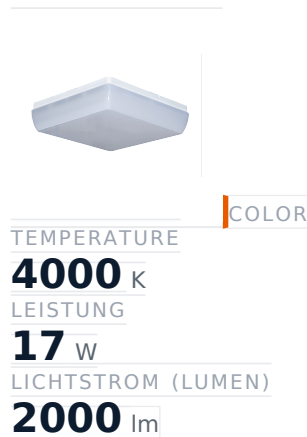

Glamox iG200-330x330 LED-Leuchte, 1990 lm, 4000 K, schaltbar

Item no.	GL-T0926632400	Manufacturer	Glamox
Manufacturer no.	T0926632400	EAN	7020940455411

Glamox iG200-330x330 LED luminaire - 1990 lm, 4000 K, switchable.

TECHNICAL DATA

Article authenticity	Original product
Color Temperature	4000K
Condition of article	New
Leistung	17 W
Lenght	330
Lichtstrom (Lumen)	2000 lm
Schutzart	IP54
Serie	iG200-330x330
Steuerung / Betriebsgerät	Schaltbar (HF)
Weight	1.4 kg

DESCRIPTION

The **Glamox iG200-330x330** is a professional LED luminaire delivering 1990 lm at 4000 K.

- **Luminous flux:** 1990 lm
- **Power:** 17 W
- **Colour temperature:** 4000 K
- **Colour rendering:** Ra80
- **IP rating:** IP54
- **Control gear:** switchable
- **Service life:** 60 000 h
- **Shape:** Quadratisch
- **Material:** PC (Polycarbonat)
- **Brand:** Glamox