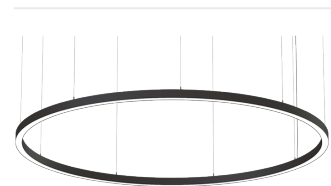

# Glamox FX65 Dekorationsleuchte, 26400 lm, 3000 K, schaltbar

<b>Item no.</b>	GL-FXX111869	<b>Manufacturer</b>	Glamox
<b>Manufacturer no.</b>	FXX111869	<b>EAN</b>	5903531118693

Glamox FX65 decorative luminaire - 26400 lm, 3000 K, switchable.

## TECHNICAL DATA

Article authenticity	<b>Original product</b>
Color Temperature	<b>3000K</b>
Condition of article	<b>New</b>
Leistung	<b>228 W</b>
Lichtstrom (Lumen)	<b>27000 lm</b>
Schutzart	<b>IP20</b>
Serie	<b>FX65</b>
Steuerung / Betriebsgerät	<b>Schaltbar (HF)</b>
Weight	<b>23.5 kg</b>

## DESCRIPTION

The **Glamox FX65** is a professional decorative luminaire delivering 26400 lm at 3000 K.

- **Luminous flux:** 26400 lm
- **Power:** 228 W
- **Colour temperature:** 3000 K
- **Colour rendering:** Ra80
- **IP rating:** IP20
- **Control gear:** switchable
- **Service life:** 100 000 h
- **Shape:** Rund
- **Material:** Acryl
- **Brand:** Glamox