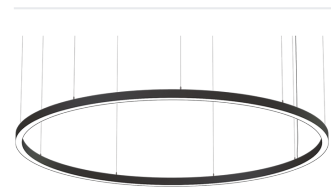

# Glamox FX65 Dekorationsleuchte, 18600 lm, 4000 K, schaltbar

<b>Item no.</b>	GL-FXX111720	<b>Manufacturer</b>	Glamox
<b>Manufacturer no.</b>	FXX111720	<b>EAN</b>	5903531117207

Glamox FX65 decorative luminaire - 18600 lm, 4000 K, switchable.

## TECHNICAL DATA

Article authenticity	<b>Original product</b>
Color Temperature	<b>4000K</b>
Condition of article	<b>New</b>
Leistung	<b>150 W</b>
Lichtstrom (Lumen)	<b>18000 lm</b>
Schutzart	<b>IP20</b>
Serie	<b>FX65</b>
Steuerung / Betriebsgerät	<b>Schaltbar (HF)</b>
Weight	<b>23.5 kg</b>

## DESCRIPTION

The **Glamox FX65** is a professional decorative luminaire delivering 18600 lm at 4000 K.

- **Luminous flux:** 18600 lm
- **Power:** 150 W
- **Colour temperature:** 4000 K
- **Colour rendering:** Ra80
- **IP rating:** IP20
- **Control gear:** switchable
- **Service life:** 100 000 h
- **Shape:** Rund
- **Material:** Acryl
- **Brand:** Glamox