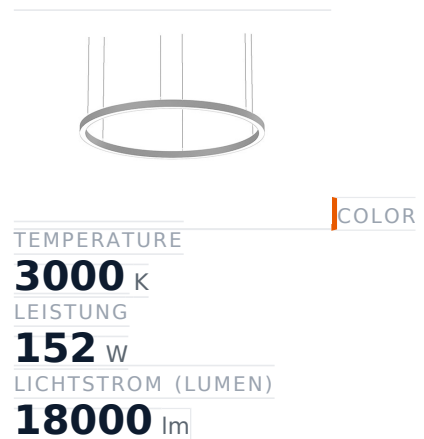

Glamox FX65 Dekorationsleuchte, 17600 lm, 3000 K, schaltbar

Item no.	GL-FXX111865	Manufacturer	Glamox
Manufacturer no.	FXX111865	EAN	5903531118655

Glamox FX65 decorative luminaire - 17600 lm, 3000 K, switchable.

TECHNICAL DATA

Article authenticity	Original product
Color Temperature	3000K
Condition of article	New
Leistung	152 W
Lichtstrom (Lumen)	18000 lm
Schutzart	IP20
Serie	FX65
Steuerung / Betriebsgerät	Schaltbar (HF)
Weight	15.5 kg

DESCRIPTION

The **Glamox FX65** is a professional decorative luminaire delivering 17600 lm at 3000 K.

- **Luminous flux:** 17600 lm
- **Power:** 152 W
- **Colour temperature:** 3000 K
- **Colour rendering:** Ra80
- **IP rating:** IP20
- **Control gear:** switchable
- **Service life:** 100 000 h
- **Shape:** Rund
- **Material:** Acryl
- **Brand:** Glamox