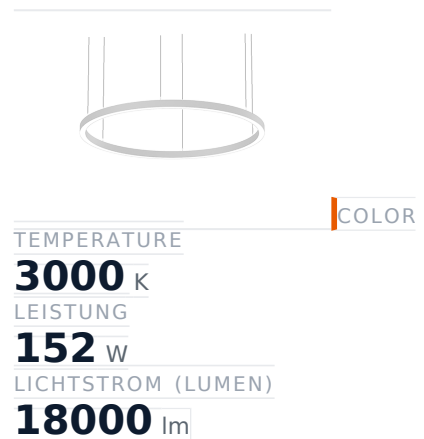

Glamox FX65 Dekorationsleuchte, 17600 lm, 3000 K, DALI-dimmbar

Item no. GL-FXX111899 **Manufacturer** Glamox
Manufacturer no. FXX111899 **EAN** 5903531118990

Glamox FX65 decorative luminaire - 17600 lm, 3000 K, DALI dimmable.

TECHNICAL DATA

Article authenticity	Original product
Color Temperature	3000K
Condition of article	New
Leistung	152 W
Lichtstrom (Lumen)	18000 lm
Schutzart	IP20
Serie	FX65
Steuerung / Betriebsgerät	DALI dimmbar
Weight	15.8 kg

DESCRIPTION

The **Glamox FX65** is a professional decorative luminaire delivering 17600 lm at 3000 K.

- **Luminous flux:** 17600 lm
- **Power:** 152 W
- **Colour temperature:** 3000 K
- **Colour rendering:** Ra80
- **IP rating:** IP20
- **Control gear:** DALI dimmable
- **Service life:** 100 000 h
- **Shape:** Rund
- **Material:** Acryl
- **Brand:** Glamox