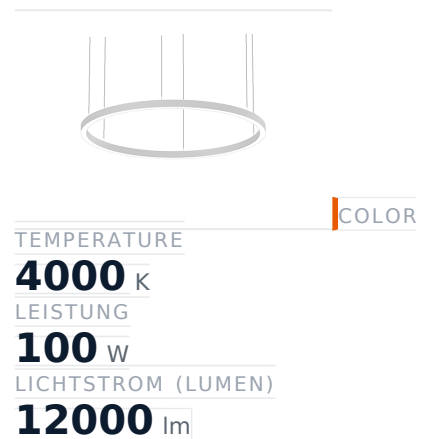

Glamox FX65 Dekorationsleuchte, 12400 lm, 4000 K, DALI-dimmbar

Item no.	GL-FXX111425	Manufacturer	Glamox
Manufacturer no.	FXX111425	EAN	5903531114251

Glamox FX65 decorative luminaire - 12400 lm, 4000 K, DALI dimmable.

TECHNICAL DATA

Article authenticity	Original product
Color Temperature	4000K
Condition of article	New
Leistung	100 W
Lichtstrom (Lumen)	12000 lm
Schutzart	IP20
Serie	FX65
Steuerung / Betriebsgerät	DALI dimmbar
Weight	22.8 kg

DESCRIPTION

The **Glamox FX65** is a professional decorative luminaire delivering 12400 lm at 4000 K.

- **Luminous flux:** 12400 lm
- **Power:** 100 W
- **Colour temperature:** 4000 K
- **Colour rendering:** Ra80
- **IP rating:** IP20
- **Control gear:** DALI dimmable
- **Service life:** 100 000 h
- **Shape:** Rund
- **Material:** Acryl
- **Brand:** Glamox