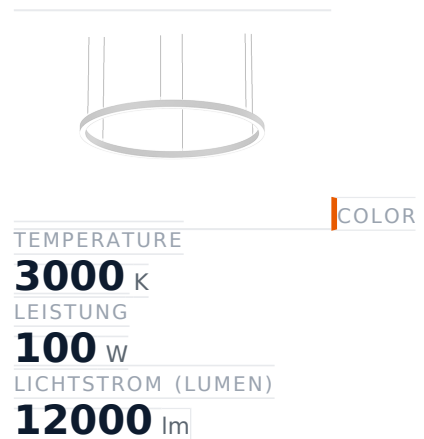

# Glamox FX65 Dekorationsleuchte, 11900 lm, 3000 K, schaltbar

<b>Item no.</b>	<b>GL-FXX111863</b>	<b>Manufacturer</b>	<b>Glamox</b>
<b>Manufacturer no.</b>	<b>FXX111863</b>	<b>EAN</b>	<b>5903531118631</b>

Glamox FX65 decorative luminaire - 11900 lm, 3000 K, switchable.

## TECHNICAL DATA

Article authenticity	<b>Original product</b>
Color Temperature	<b>3000K</b>
Condition of article	<b>New</b>
Leistung	<b>100 W</b>
Lichtstrom (Lumen)	<b>12000 lm</b>
Schutzart	<b>IP20</b>
Serie	<b>FX65</b>
Steuerung / Betriebsgerät	<b>Schaltbar (HF)</b>
Weight	<b>19.2 kg</b>

## DESCRIPTION

The **Glamox FX65** is a professional decorative luminaire delivering 11900 lm at 3000 K.

- **Luminous flux:** 11900 lm
- **Power:** 100 W
- **Colour temperature:** 3000 K
- **Colour rendering:** Ra80
- **IP rating:** IP20
- **Control gear:** switchable
- **Service life:** 100 000 h
- **Shape:** Rund
- **Material:** Acryl
- **Brand:** Glamox