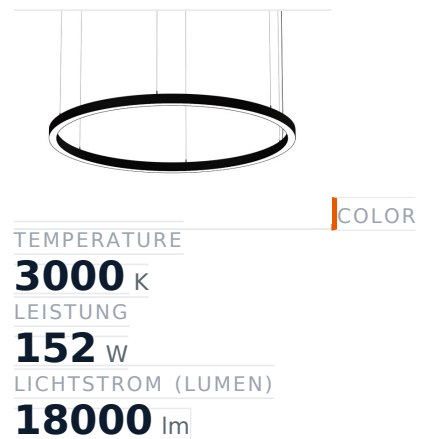

# Glamox FX65 Dekorationsleuchte, 17600 lm, 3000 K, DALI-dimmbar

|                         |                     |                     |                      |
|-------------------------|---------------------|---------------------|----------------------|
| <b>Item no.</b>         | <b>GL-FXX111896</b> | <b>Manufacturer</b> | <b>Glamox</b>        |
| <b>Manufacturer no.</b> | <b>FXX111896</b>    | <b>EAN</b>          | <b>5903531118969</b> |

Glamox FX65 decorative luminaire - 17600 lm, 3000 K, DALI dimmable.

## TECHNICAL DATA

|                           |                         |
|---------------------------|-------------------------|
| Article authenticity      | <b>Original product</b> |
| Color Temperature         | <b>3000K</b>            |
| Condition of article      | <b>New</b>              |
| Leistung                  | <b>152 W</b>            |
| Lichtstrom (Lumen)        | <b>18000 lm</b>         |
| Schutzart                 | <b>IP20</b>             |
| Serie                     | <b>FX65</b>             |
| Steuerung / Betriebsgerät | <b>DALI dimmbar</b>     |
| Weight                    | <b>18 kg</b>            |

## DESCRIPTION

The **Glamox FX65** is a professional decorative luminaire delivering 17600 lm at 3000 K.

- **Luminous flux:** 17600 lm
- **Power:** 152 W
- **Colour temperature:** 3000 K
- **Colour rendering:** Ra80
- **IP rating:** IP20
- **Control gear:** DALI dimmable
- **Service life:** 100 000 h
- **Shape:** Rund
- **Material:** Acryl
- **Brand:** Glamox