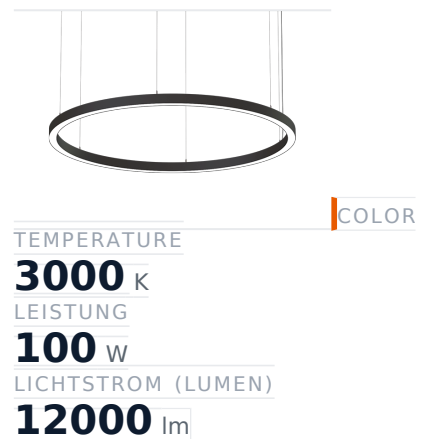

Glamox FX65 Dekorationsleuchte, 11900 lm, 3000 K, schaltbar

Item no.	GL-FXX111862	Manufacturer	Glamox
Manufacturer no.	FXX111862	EAN	5903531118624

Glamox FX65 decorative luminaire - 11900 lm, 3000 K, switchable.

TECHNICAL DATA

Article authenticity	Original product
Color Temperature	3000K
Condition of article	New
Leistung	100 W
Lichtstrom (Lumen)	12000 lm
Schutzart	IP20
Serie	FX65
Steuerung / Betriebsgerät	Schaltbar (HF)
Weight	0.1 kg

DESCRIPTION

The **Glamox FX65** is a professional decorative luminaire delivering 11900 lm at 3000 K.

- **Luminous flux:** 11900 lm
- **Power:** 100 W
- **Colour temperature:** 3000 K
- **Colour rendering:** Ra80
- **IP rating:** IP20
- **Control gear:** switchable
- **Service life:** 100 000 h
- **Shape:** Rund
- **Material:** Acryl
- **Brand:** Glamox