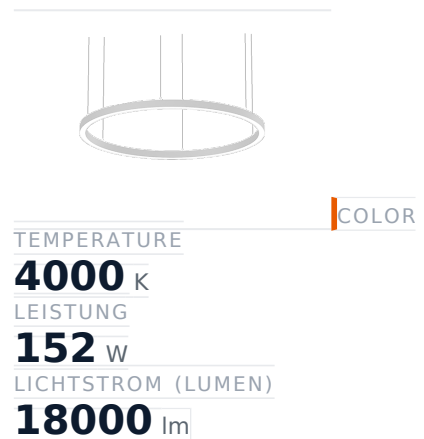

Glamox FX65 Dekorationsleuchte, 18400 lm, 4000 K, schaltbar

Item no.	GL-FXX111867	Manufacturer	Glamox
Manufacturer no.	FXX111867	EAN	5903531118679

Glamox FX65 decorative luminaire - 18400 lm, 4000 K, switchable.

TECHNICAL DATA

Article authenticity	Original product
Color Temperature	4000K
Condition of article	New
Leistung	152 W
Lichtstrom (Lumen)	18000 lm
Schutzart	IP20
Serie	FX65
Steuerung / Betriebsgerät	Schaltbar (HF)
Weight	15.5 kg

DESCRIPTION

The **Glamox FX65** is a professional decorative luminaire delivering 18400 lm at 4000 K.

- **Luminous flux:** 18400 lm
- **Power:** 152 W
- **Colour temperature:** 4000 K
- **Colour rendering:** Ra80
- **IP rating:** IP20
- **Control gear:** switchable
- **Service life:** 100 000 h
- **Shape:** Rund
- **Material:** Acryl
- **Brand:** Glamox