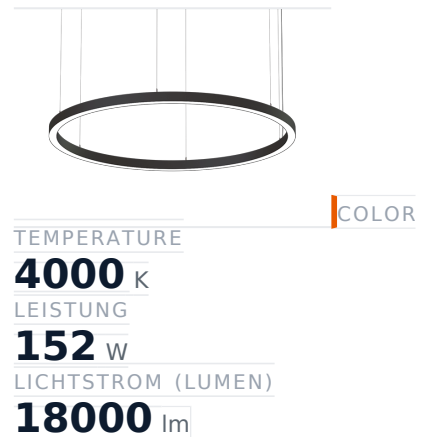

Glamox FX65 Dekorationsleuchte, 18400 lm, 4000 K, schaltbar

Item no.	GL-FXX111879	Manufacturer	Glamox
Manufacturer no.	FXX111879	EAN	5903531118792

Glamox FX65 decorative luminaire - 18400 lm, 4000 K, switchable.

TECHNICAL DATA

Article authenticity	Original product
Color Temperature	4000K
Condition of article	New
Leistung	152 W
Lichtstrom (Lumen)	18000 lm
Schutzart	IP20
Serie	FX65
Steuerung / Betriebsgerät	Schaltbar (HF)
Weight	16.7 kg

DESCRIPTION

The **Glamox FX65** is a professional decorative luminaire delivering 18400 lm at 4000 K.

- **Luminous flux:** 18400 lm
- **Power:** 152 W
- **Colour temperature:** 4000 K
- **Colour rendering:** Ra80
- **IP rating:** IP20
- **Control gear:** switchable
- **Service life:** 100 000 h
- **Shape:** Rund
- **Material:** Acryl
- **Brand:** Glamox