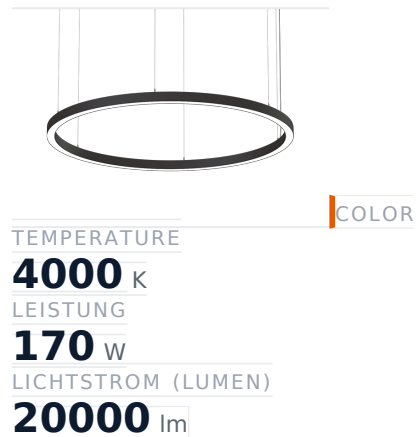

Glamox FX65 Pendelleuchte, 20000 lm, 4000 K, DALI-dimmbar

Artikel-Nr. **GL-FXX134919** Hersteller **Glamox**
Hersteller-Nr. **FXX134919** EAN **5903531349196**

Glamox FX65 Pendelleuchte - 20000 lm, 4000 K, DALI-dimmbar.

TECHNISCHE DATEN

Article authenticity	Original product
Color Temperature	4000K
Condition of article	New
Leistung	170 W
Lichtstrom (Lumen)	20000 lm
Schutzart	IP20
Serie	FX65
Steuerung / Betriebsgerät	DALI dimmbar
Weight	0.1 kg

BESCHREIBUNG

Die **Glamox FX65** ist eine professionelle Pendelleuchte mit 20000 lm Lichtstrom und 4000 K Lichtfarbe.

- **Lichtstrom:** 20000 lm
- **Leistung:** 170 W
- **Lichtfarbe:** 4000 K
- **Farbwiedergabe:** Ra80
- **Schutzart:** IP20
- **Steuerung:** DALI-dimmbar
- **Lebensdauer:** 100 000 h
- **Form:** Rund
- **Material:** Acryl
- **Marke:** Glamox