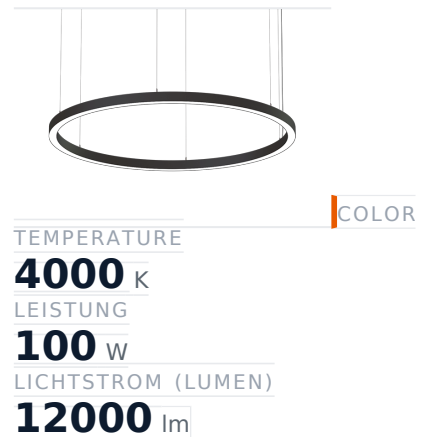

# Glamox FX65 Dekorationsleuchte, 12400 lm, 4000 K, schaltbar

<b>Item no.</b>	GL-FXX111876	<b>Manufacturer</b>	Glamox
<b>Manufacturer no.</b>	FXX111876	<b>EAN</b>	5903531118761

Glamox FX65 decorative luminaire - 12400 lm, 4000 K, switchable.

## TECHNICAL DATA

Article authenticity	<b>Original product</b>
Color Temperature	<b>4000K</b>
Condition of article	<b>New</b>
Leistung	<b>100 W</b>
Lichtstrom (Lumen)	<b>12000 lm</b>
Schutzart	<b>IP20</b>
Serie	<b>FX65</b>
Steuerung / Betriebsgerät	<b>Schaltbar (HF)</b>
Weight	<b>19.2 kg</b>

## DESCRIPTION

The **Glamox FX65** is a professional decorative luminaire delivering 12400 lm at 4000 K.

- **Luminous flux:** 12400 lm
- **Power:** 100 W
- **Colour temperature:** 4000 K
- **Colour rendering:** Ra80
- **IP rating:** IP20
- **Control gear:** switchable
- **Service life:** 100 000 h
- **Shape:** Rund
- **Material:** Acryl
- **Brand:** Glamox