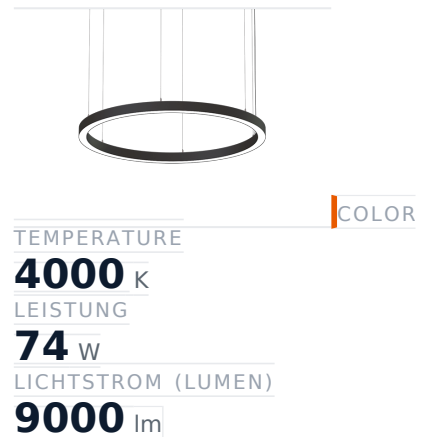

# Glamox FX65 Dekorationsleuchte, 9200 lm, 4000 K, DALI-dimmbar

<b>Item no.</b>	GL-FXX111902	<b>Manufacturer</b>	Glamox
<b>Manufacturer no.</b>	FXX111902	<b>EAN</b>	5903531119027

Glamox FX65 decorative luminaire – 9200 lm, 4000 K, DALI dimmable.

## TECHNICAL DATA

Article authenticity	<b>Original product</b>
Color Temperature	<b>4000K</b>
Condition of article	<b>New</b>
Leistung	<b>74 W</b>
Lichtstrom (Lumen)	<b>9000 lm</b>
Schutzart	<b>IP20</b>
Serie	<b>FX65</b>
Steuerung / Betriebsgerät	<b>DALI dimmbar</b>
Weight	<b>10.75 kg</b>

## DESCRIPTION

The **Glamox FX65** is a professional decorative luminaire delivering 9200 lm at 4000 K.

- **Luminous flux:** 9200 lm
- **Power:** 74 W
- **Colour temperature:** 4000 K
- **Colour rendering:** Ra80
- **IP rating:** IP20
- **Control gear:** DALI dimmable
- **Service life:** 100 000 h
- **Shape:** Rund
- **Material:** Acryl
- **Brand:** Glamox