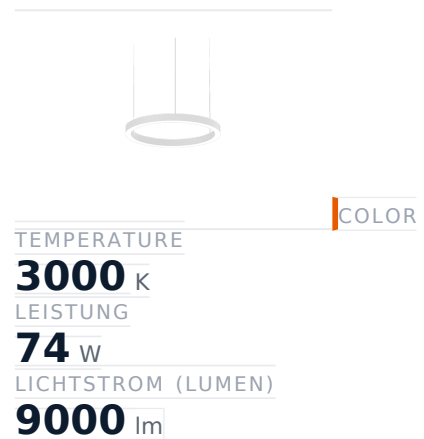

# Glamox FX65 Dekorationsleuchte, 8600 lm, 3000 K, schaltbar

<b>Item no.</b>	GL-FXX111858	<b>Manufacturer</b>	Glamox
<b>Manufacturer no.</b>	FXX111858	<b>EAN</b>	5903531118587

Glamox FX65 decorative luminaire – 8600 lm, 3000 K, switchable.

## TECHNICAL DATA

Article authenticity	<b>Original product</b>
Color Temperature	<b>3000K</b>
Condition of article	<b>New</b>
Leistung	<b>74 W</b>
Lichtstrom (Lumen)	<b>9000 lm</b>
Schutzart	<b>IP20</b>
Serie	<b>FX65</b>
Steuerung / Betriebsgerät	<b>Schaltbar (HF)</b>
Weight	<b>9 kg</b>

## DESCRIPTION

The **Glamox FX65** is a professional decorative luminaire delivering 8600 lm at 3000 K.

- **Luminous flux:** 8600 lm
- **Power:** 74 W
- **Colour temperature:** 3000 K
- **Colour rendering:** Ra80
- **IP rating:** IP20
- **Control gear:** switchable
- **Service life:** 100 000 h
- **Shape:** Rund
- **Material:** Acryl
- **Brand:** Glamox