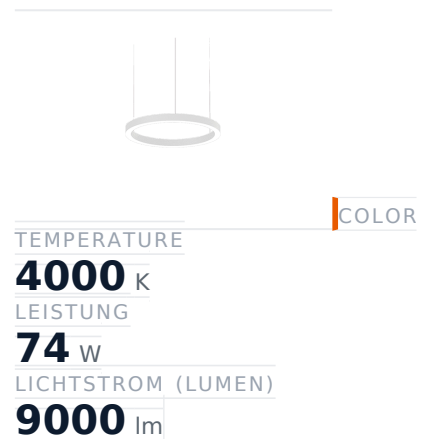

Glamox FX65 Dekorationsleuchte, 9000 Im, 4000 K, schaltbar

Artikel-Nr. **GL-FXX111859** Hersteller **Glamox**
Hersteller-Nr. **FXX111859** EAN **5903531118594**

Glamox FX65 Dekorationsleuchte – 9000 Im, 4000 K, schaltbar.

TECHNISCHE DATEN

Article authenticity	Original product
Color Temperature	4000K
Condition of article	New
Leistung	74 W
Lichtstrom (Lumen)	9000 Im
Schutzart	IP20
Serie	FX65
Steuerung / Betriebsgerät	Schaltbar (HF)
Weight	10.3 kg

BESCHREIBUNG

Die **Glamox FX65** ist eine professionelle Dekorationsleuchte mit 9000 Im Lichtstrom und 4000 K Lichtfarbe.

- **Lichtstrom:** 9000 Im
- **Leistung:** 74 W
- **Lichtfarbe:** 4000 K
- **Farbwiedergabe:** Ra80
- **Schutzart:** IP20
- **Steuerung:** schaltbar
- **Lebensdauer:** 100 000 h
- **Form:** Rund
- **Material:** Acryl
- **Marke:** Glamox