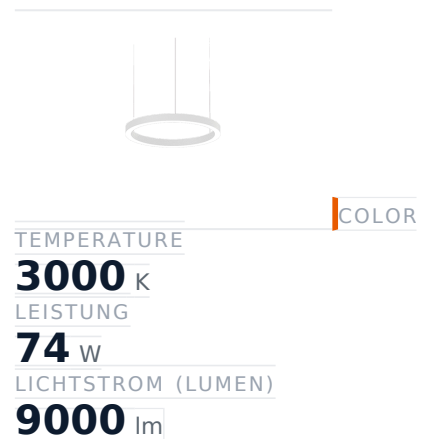

# Glamox FX65 Dekorationsleuchte, 8600 Im, 3000 K, DALI-dimmbar

<b>Item no.</b>	<b>GL-FXX111889</b>	<b>Manufacturer</b>	<b>Glamox</b>
<b>Manufacturer no.</b>	<b>FXX111889</b>	<b>EAN</b>	<b>5903531118891</b>

Glamox FX65 decorative luminaire – 8600 Im, 3000 K, DALI dimmable.

## TECHNICAL DATA

Article authenticity	<b>Original product</b>
Color Temperature	<b>3000K</b>
Condition of article	<b>New</b>
Leistung	<b>74 W</b>
Lichtstrom (Lumen)	<b>9000 Im</b>
Schutzart	<b>IP20</b>
Serie	<b>FX65</b>
Steuerung / Betriebsgerät	<b>DALI dimmbar</b>
Weight	<b>10 kg</b>

## DESCRIPTION

The **Glamox FX65** is a professional decorative luminaire delivering 8600 Im at 3000 K.

- **Luminous flux:** 8600 Im
- **Power:** 74 W
- **Colour temperature:** 3000 K
- **Colour rendering:** Ra80
- **IP rating:** IP20
- **Control gear:** DALI dimmable
- **Service life:** 100 000 h
- **Shape:** Rund
- **Material:** Acryl
- **Brand:** Glamox