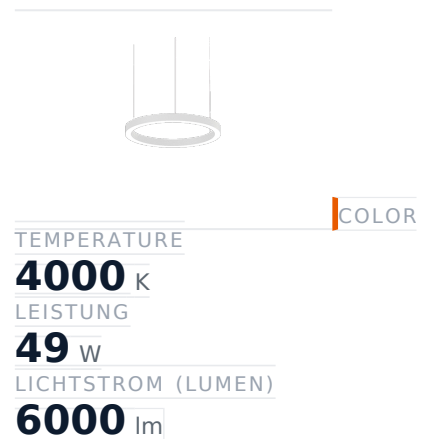

Glamox FX65 Dekorationsleuchte, 6000 lm, 4000 K, schaltbar

Item no.	GL-FXX111860	Manufacturer	Glamox
Manufacturer no.	FXX111860	EAN	5903531118600

Glamox FX65 decorative luminaire – 6000 lm, 4000 K, switchable.

TECHNICAL DATA

Article authenticity	Original product
Color Temperature	4000K
Condition of article	New
Leistung	49 W
Lichtstrom (Lumen)	6000 lm
Schutzart	IP20
Serie	FX65
Steuerung / Betriebsgerät	Schaltbar (HF)
Weight	11 kg

DESCRIPTION

The **Glamox FX65** is a professional decorative luminaire delivering 6000 lm at 4000 K.

- **Luminous flux:** 6000 lm
- **Power:** 49 W
- **Colour temperature:** 4000 K
- **Colour rendering:** Ra80
- **IP rating:** IP20
- **Control gear:** switchable
- **Service life:** 100 000 h
- **Shape:** Rund
- **Material:** Acryl
- **Brand:** Glamox