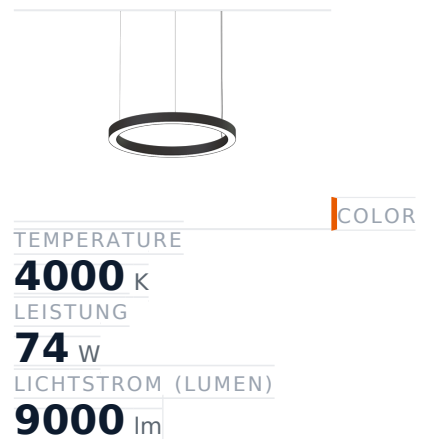

Glamox FX65 Dekorationsleuchte, 9000 lm, 4000 K, schaltbar

Artikel-Nr. GL-FXX111877 **Hersteller** Glamox
Hersteller-Nr. FXX111877 **EAN** 5903531118778

Glamox FX65 Dekorationsleuchte – 9000 lm, 4000 K, schaltbar.

TECHNISCHE DATEN

Article authenticity	Original product
Color Temperature	4000K
Condition of article	New
Leistung	74 W
Lichtstrom (Lumen)	9000 lm
Schutzart	IP20
Serie	FX65
Steuerung / Betriebsgerät	Schaltbar (HF)
Weight	10.3 kg

BESCHREIBUNG

Die **Glamox FX65** ist eine professionelle Dekorationsleuchte mit 9000 lm Lichtstrom und 4000 K Lichtfarbe.

- **Lichtstrom:** 9000 lm
- **Leistung:** 74 W
- **Lichtfarbe:** 4000 K
- **Farbwiedergabe:** Ra80
- **Schutzart:** IP20
- **Steuerung:** schaltbar
- **Lebensdauer:** 100 000 h
- **Form:** Rund
- **Material:** Acryl
- **Marke:** Glamox