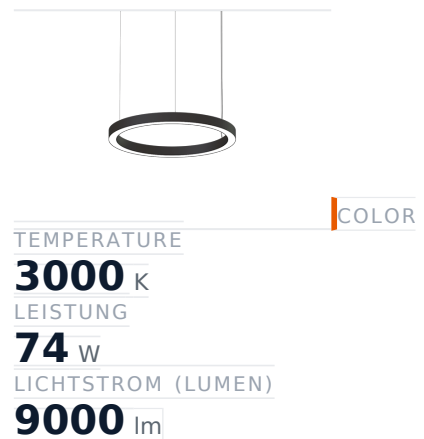

Glamox FX65 Dekorationsleuchte, 8600 lm, 3000 K, schaltbar

Item no.	GL-FXX111861	Manufacturer	Glamox
Manufacturer no.	FXX111861	EAN	5903531118617

Glamox FX65 decorative luminaire – 8600 lm, 3000 K, switchable.

TECHNICAL DATA

Article authenticity	Original product
Color Temperature	3000K
Condition of article	New
Leistung	74 W
Lichtstrom (Lumen)	9000 lm
Schutzart	IP20
Serie	FX65
Steuerung / Betriebsgerät	Schaltbar (HF)
Weight	7.5 kg

DESCRIPTION

The **Glamox FX65** is a professional decorative luminaire delivering 8600 lm at 3000 K.

- **Luminous flux:** 8600 lm
- **Power:** 74 W
- **Colour temperature:** 3000 K
- **Colour rendering:** Ra80
- **IP rating:** IP20
- **Control gear:** switchable
- **Service life:** 100 000 h
- **Shape:** Rund
- **Material:** Acryl
- **Brand:** Glamox