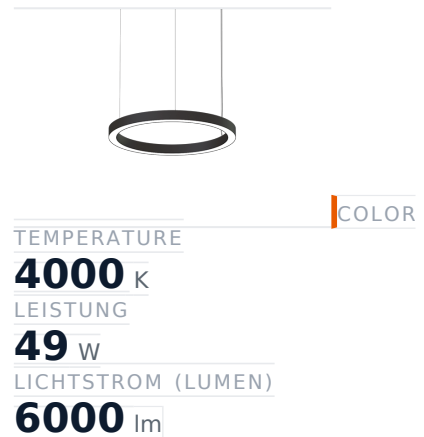

# Glamox FX65 Dekorationsleuchte, 6000 lm, 4000 K, DALI-dimmbar

<b>Item no.</b>	GL-FXX111279	<b>Manufacturer</b>	Glamox
<b>Manufacturer no.</b>	FXX111279	<b>EAN</b>	5903531112790

Glamox FX65 decorative luminaire – 6000 lm, 4000 K, DALI dimmable.

## TECHNICAL DATA

Article authenticity	<b>Original product</b>
Color Temperature	<b>4000K</b>
Condition of article	<b>New</b>
Leistung	<b>49 W</b>
Lichtstrom (Lumen)	<b>6000 lm</b>
Schutzart	<b>IP20</b>
Serie	<b>FX65</b>
Steuerung / Betriebsgerät	<b>DALI dimmbar</b>
Weight	<b>32.2 kg</b>

## DESCRIPTION

The **Glamox FX65** is a professional decorative luminaire delivering 6000 lm at 4000 K.

- **Luminous flux:** 6000 lm
- **Power:** 49 W
- **Colour temperature:** 4000 K
- **Colour rendering:** Ra80
- **IP rating:** IP20
- **Control gear:** DALI dimmable
- **Service life:** 100 000 h
- **Shape:** Rund
- **Material:** Acryl
- **Brand:** Glamox