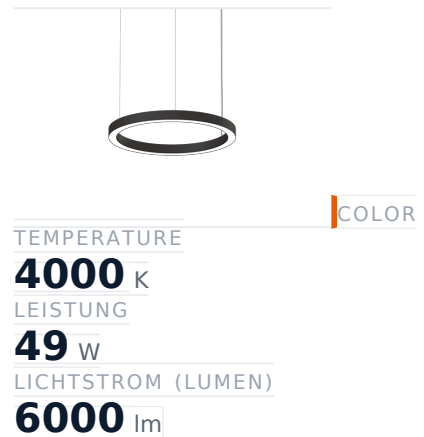

Glamox FX65 Dekorationsleuchte, 6000 lm, 4000 K, schaltbar

Item no.	GL-FXX110525	Manufacturer	Glamox
Manufacturer no.	FXX110525	EAN	5903531105259

Glamox FX65 decorative luminaire – 6000 lm, 4000 K, switchable.

TECHNICAL DATA

Article authenticity	Original product
Color Temperature	4000K
Condition of article	New
Leistung	49 W
Lichtstrom (Lumen)	6000 lm
Schutzart	IP20
Serie	FX65
Steuerung / Betriebsgerät	Schaltbar (HF)
Weight	7.3 kg

DESCRIPTION

The **Glamox FX65** is a professional decorative luminaire delivering 6000 lm at 4000 K.

- **Luminous flux:** 6000 lm
- **Power:** 49 W
- **Colour temperature:** 4000 K
- **Colour rendering:** Ra80
- **IP rating:** IP20
- **Control gear:** switchable
- **Service life:** 100 000 h
- **Shape:** Rund
- **Material:** Acryl
- **Brand:** Glamox