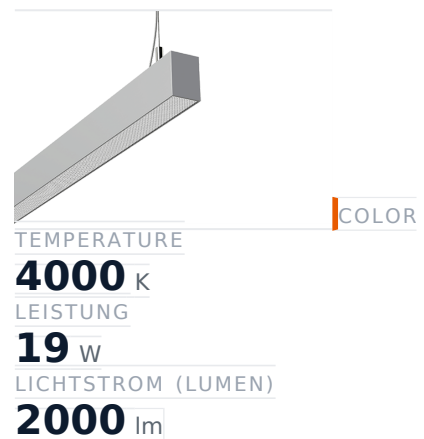

Glamox FX45-P1015 LED-Leuchte, 2000 lm, 4000 K, schaltbar

Item no.	GL-FXX589322	Manufacturer	Glamox
Manufacturer no.	FXX589322	EAN	5901155893224

Glamox FX45-P1015 LED luminaire – 2000 lm, 4000 K, switchable.

TECHNICAL DATA

Article authenticity	Original product
Color Temperature	4000K
Condition of article	New
Leistung	19 W
Lenght	1015
Lichtstrom (Lumen)	2000 lm
Schutzart	IP20
Serie	FX45-P1015
Steuerung / Betriebsgerät	Schaltbar (HF)
Weight	2.65 kg

DESCRIPTION

The **Glamox FX45-P1015** is a professional LED luminaire delivering 2000 lm at 4000 K.

- **Luminous flux:** 2000 lm
- **Power:** 19 W
- **Colour temperature:** 4000 K
- **Colour rendering:** Ra80
- **IP rating:** IP20
- **Control gear:** switchable
- **Service life:** 100 000 h
- **Shape:** Linear
- **Material:** PC (Polycarbonat)
- **Brand:** Glamox