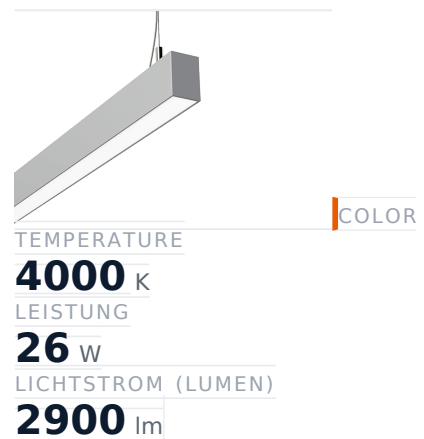

Glamox FX45-P1015 LED-Leuchte, 2950 lm, 4000 K, DALI-dimmbar

Artikel-Nr. **GL-FXX589371** Hersteller **Glamox**
Hersteller-Nr. **FXX589371** EAN **5901155893712**

Glamox FX45-P1015 LED-Leuchte – 2950 lm, 4000 K, DALI-dimmbar.

TECHNISCHE DATEN

Article authenticity	Original product
Color Temperature	4000K
Condition of article	New
Leistung	26 W
Lenght	1015
Lichtstrom (Lumen)	2900 lm
Schutzart	IP20
Serie	FX45-P1015
Steuerung / Betriebsgerät	DALI dimmbar
Weight	2.85 kg

BESCHREIBUNG

Die **Glamox FX45-P1015** ist eine professionelle LED-Leuchte mit 2950 lm Lichtstrom und 4000 K Lichtfarbe.

- **Lichtstrom:** 2950 lm
- **Leistung:** 26 W
- **Lichtfarbe:** 4000 K
- **Farbwiedergabe:** Ra80
- **Schutzart:** IP20
- **Steuerung:** DALI-dimmbar
- **Lebensdauer:** 100 000 h
- **Form:** Linear
- **Material:** PC (Polycarbonat)
- **Marke:** Glamox