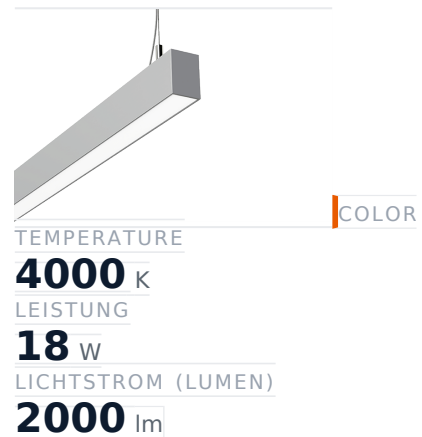

Glamox FX45-P1015 LED-Leuchte, 2000 lm, 4000 K, schaltbar

Item no.	GL-FXX589316	Manufacturer	Glamox
Manufacturer no.	FXX589316	EAN	5901155893163

Glamox FX45-P1015 LED luminaire – 2000 lm, 4000 K, switchable.

TECHNICAL DATA

Article authenticity	Original product
Color Temperature	4000K
Condition of article	New
Leistung	18 W
Lenght	1015
Lichtstrom (Lumen)	2000 lm
Schutzart	IP20
Serie	FX45-P1015
Steuerung / Betriebsgerät	Schaltbar (HF)
Weight	1.3 kg

DESCRIPTION

The **Glamox FX45-P1015** is a professional LED luminaire delivering 2000 lm at 4000 K.

- **Luminous flux:** 2000 lm
- **Power:** 18 W
- **Colour temperature:** 4000 K
- **Colour rendering:** Ra80
- **IP rating:** IP20
- **Control gear:** switchable
- **Service life:** 100 000 h
- **Shape:** Linear
- **Material:** PC (Polycarbonat)
- **Brand:** Glamox