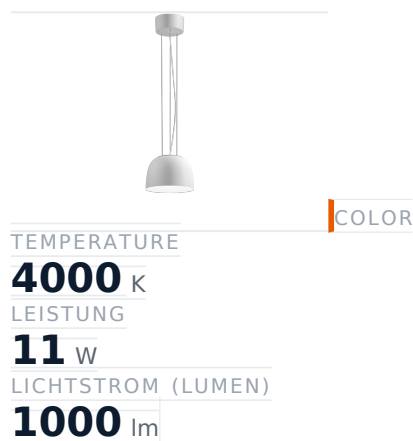

Glamox SVA-P250 Dekorationsleuchte, 1016 lm, 4000 K, DALI-dimmbar

Artikel-Nr. **GL-SVA535525** Hersteller **Glamox**

Hersteller-Nr. **SVA535525** EAN **4741145355254**

Glamox SVA-P250 Dekorationsleuchte - 1016 lm, 4000 K, DALI-dimmbar.

TECHNISCHE DATEN

Article authenticity	Original product
Color Temperature	4000K
Condition of article	New
Leistung	11 W
Lichtstrom (Lumen)	1000 lm
Schutzart	IP20
Serie	SVA-P250
Steuerung / Betriebsgerät	DALI dimmbar
Weight	2.66 kg

BESCHREIBUNG

Die **Glamox SVA-P250** ist eine professionelle Dekorationsleuchte mit 1016 lm Lichtstrom und 4000 K Lichtfarbe.

- **Lichtstrom:** 1016 lm
- **Leistung:** 11 W
- **Lichtfarbe:** 4000 K
- **Farbwiedergabe:** Ra80
- **Schutzart:** IP20
- **Steuerung:** DALI-dimmbar
- **Lebensdauer:** 100 000 h
- **Form:** Rund
- **Material:** Stahlblech
- **Marke:** Glamox

Hochwertige LED-Beleuchtung von Glamox für langlebigen, energieeffizienten Einsatz.