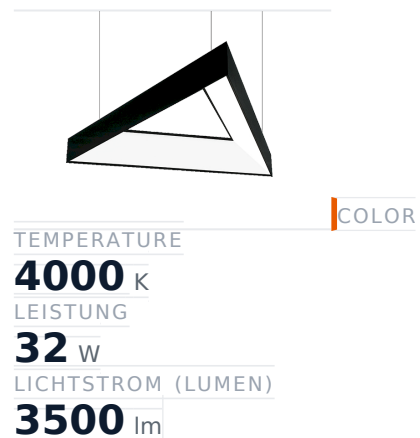

Glamox TRIANGLE-P650

Dekorationsleuchte, 3500 lm, 4000 K, schaltbar

Artikel-Nr. GL-TGL557643 **Hersteller** Glamox**Hersteller-Nr.** TGL557643 **EAN** 5901155576431

Glamox TRIANGLE-P650 Dekorationsleuchte – 3500 lm, 4000 K, schaltbar.

TECHNISCHE DATEN

Article authenticity	Original product
Color Temperature	4000K
Condition of article	New
Leistung	32 W
Lenght	563
Lichtstrom (Lumen)	3500 lm
Schutzart	IP20
Serie	TRIANGLE-P650
Steuerung / Betriebsgerät	Schaltbar (HF)
Weight	5.8 kg

BESCHREIBUNG

Die **Glamox TRIANGLE-P650** ist eine professionelle Dekorationsleuchte mit 3500 lm Lichtstrom und 4000 K Lichtfarbe.

- **Lichtstrom:** 3500 lm
- **Leistung:** 32 W
- **Lichtfarbe:** 4000 K
- **Farbwiedergabe:** Ra80
- **Schutzart:** IP20
- **Steuerung:** schaltbar
- **Lebensdauer:** 100 000 h
- **Form:** Dreieckig

- **Material:** Acryl/Glas
- **Marke:** Glamox

Hochwertige LED-Beleuchtung von Glamox für langlebigen, energieeffizienten Einsatz.