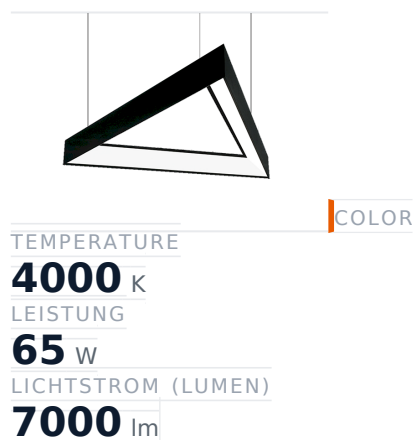

Glamox TRIANGLE-P1300

Dekorationsleuchte, 7000 lm, 4000 K, schaltbar

Artikel-Nr. GL-TGL557644 **Hersteller** Glamox**Hersteller-Nr.** TGL557644 **EAN** 5901155576448

Glamox TRIANGLE-P1300 Dekorationsleuchte – 7000 lm, 4000 K, schaltbar.

TECHNISCHE DATEN

Article authenticity	Original product
Color Temperature	4000K
Condition of article	New
Leistung	65 W
Lenght	1126
Lichtstrom (Lumen)	7000 lm
Schutzart	IP20
Serie	TRIANGLE-P1300
Steuerung / Betriebsgerät	Schaltbar (HF)
Weight	8.2 kg

BESCHREIBUNG

Die **Glamox TRIANGLE-P1300** ist eine professionelle Dekorationsleuchte mit 7000 lm Lichtstrom und 4000 K Lichtfarbe.

- **Lichtstrom:** 7000 lm
- **Leistung:** 65 W
- **Lichtfarbe:** 4000 K
- **Farbwiedergabe:** Ra80
- **Schutzart:** IP20
- **Steuerung:** schaltbar
- **Lebensdauer:** 100 000 h
- **Form:** Dreieckig