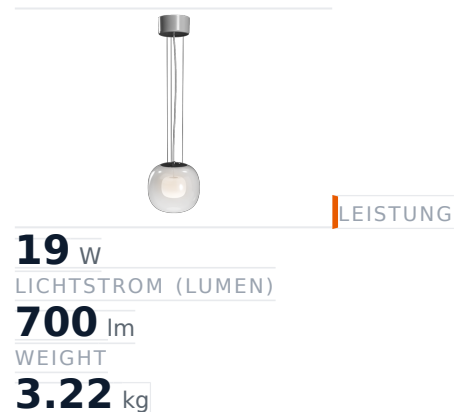

# Glamox SNO-P250 Dekorationsleuchte, 712 lm, Tunable White (einstellbare Lichtfarbe), DALI-dimmbar

<b>Item no.</b>	GL-SNO538983	<b>Manufacturer</b>	Glamox
<b>Manufacturer no.</b>	SNO538983	<b>EAN</b>	4741145389839

Glamox SNO-P250 decorative luminaire - 712 lm, Tunable White, DALI dimmable.

## TECHNICAL DATA

Article authenticity	<b>Original product</b>
Color Temperature	<b>Tunable White</b>
Condition of article	<b>New</b>
Leistung	<b>19 W</b>
Lichtstrom (Lumen)	<b>700 lm</b>
Schutzart	<b>IP20</b>
Serie	<b>SNO-P250</b>
Steuerung / Betriebsgerät	<b>DALI dimmbar</b>
Weight	<b>3.22 kg</b>

## DESCRIPTION

The **Glamox SNO-P250** is a professional decorative luminaire delivering 712 lm at Tunable White.

- **Luminous flux:** 712 lm
- **Power:** 18 W
- **Colour temperature:** Tunable White
- **Colour rendering:** Ra90
- **IP rating:** IP20
- **Control gear:** DALI dimmable
- **Service life:** 100 000 h
- **Shape:** Organisch
- **Material:** Glas
- **Brand:** Glamox