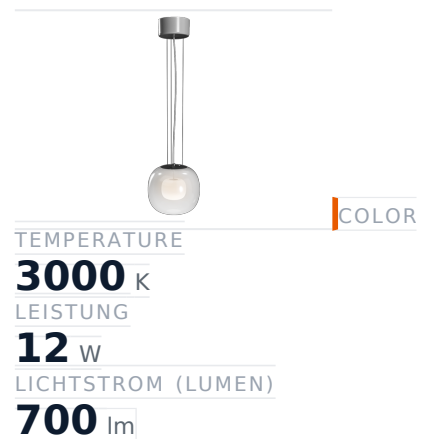

# Glamox SNO-P250 Dekorationsleuchte, 700 lm, 3000 K, DALI-dimmbar

**Item no.** GL-SNO537151 **Manufacturer** Glamox  
**Manufacturer no.** SNO537151 **EAN** 4741145371513

Glamox SNO-P250 decorative luminaire - 700 lm, 3000 K, DALI dimmable.

## TECHNICAL DATA

Article authenticity	<b>Original product</b>
Color Temperature	<b>3000K</b>
Condition of article	<b>New</b>
Leistung	<b>12 W</b>
Lichtstrom (Lumen)	<b>700 lm</b>
Schutzart	<b>IP20</b>
Serie	<b>SNO-P250</b>
Steuerung / Betriebsgerät	<b>DALI dimmbar</b>
Weight	<b>3.4 kg</b>

## DESCRIPTION

The **Glamox SNO-P250** is a professional decorative luminaire delivering 700 lm at 3000 K.

- **Luminous flux:** 700 lm
- **Power:** 12 W
- **Colour temperature:** 3000 K
- **Colour rendering:** Ra80
- **IP rating:** IP20
- **Control gear:** DALI dimmable
- **Service life:** 100 000 h
- **Shape:** Organisch
- **Material:** Glas
- **Brand:** Glamox

High-quality Glamox LED lighting for durable, energy-efficient operation.