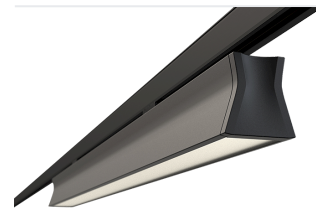

# Glamox S90-LINE Strahler, 4663 lm, 3000 K (Ra 90), DALI-dimmbar

**Artikel-Nr.** GL-S90325630 **Hersteller** Glamox  
**Hersteller-Nr.** S90325630 **EAN** 7020940421317

Glamox S90-LINE Strahler - 4663 lm, 3000 K (Ra 90), DALI-dimmbar.

## TECHNISCHE DATEN

Article authenticity	<b>Original product</b>
Color Temperature	<b>3000K (Ra90)</b>
Condition of article	<b>New</b>
Leistung	<b>49 W</b>
Lenght	<b>1145</b>
Lichtstrom (Lumen)	<b>5000 lm</b>
Serie	<b>S90-LINE</b>
Steuerung / Betriebsgerät	<b>DALI dimmbar</b>
Weight	<b>2.92 kg</b>

## BESCHREIBUNG

Die **Glamox S90-LINE** ist eine professionelle Strahler mit 4663 lm Lichtstrom und 3000 K (Ra 90) Lichtfarbe.

- **Lichtstrom:** 4663 lm
- **Leistung:** 49 W
- **Lichtfarbe:** 3000 K (Ra 90)
- **Farbwiedergabe:** Ra90
- **Steuerung:** DALI-dimmbar
- **Lebensdauer:** 70 000 h
- **Form:** Rund
- **Material:** Acryl
- **Marke:** Glamox