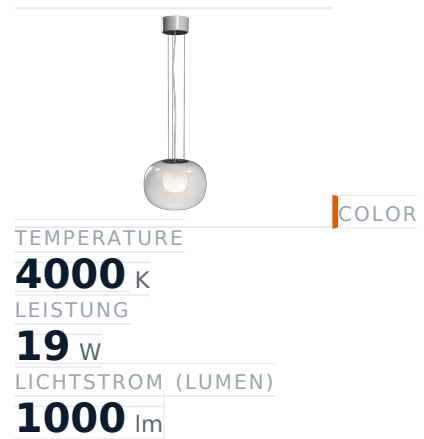

# Glamox SNO-P360 Dekorationsleuchte, 1033 lm, 4000 K, DALI-dimmbar

**Artikel-Nr.** GL-SNO536704 **Hersteller** Glamox  
**Hersteller-Nr.** SNO536704 **EAN** 4741145367042

Glamox SNO-P360 Dekorationsleuchte - 1033 lm, 4000 K, DALI-dimmbar.

## TECHNISCHE DATEN

Article authenticity	<b>Original product</b>
Color Temperature	<b>4000K</b>
Condition of article	<b>New</b>
Leistung	<b>19 W</b>
Lichtstrom (Lumen)	<b>1000 lm</b>
Schutzart	<b>IP20</b>
Serie	<b>SNO-P360</b>
Steuerung / Betriebsgerät	<b>DALI dimmbar</b>
Weight	<b>4.34 kg</b>

## BESCHREIBUNG

Die **Glamox SNO-P360** ist eine professionelle Dekorationsleuchte mit 1033 lm Lichtstrom und 4000 K Lichtfarbe.

- **Lichtstrom:** 1033 lm
- **Leistung:** 19 W
- **Lichtfarbe:** 4000 K
- **Farbwiedergabe:** Ra80
- **Schutzart:** IP20
- **Steuerung:** DALI-dimmbar
- **Lebensdauer:** 100 000 h
- **Form:** Organisch
- **Material:** Glas
- **Marke:** Glamox

Hochwertige LED-Beleuchtung von Glamox für langlebigen, energieeffizienten Einsatz.