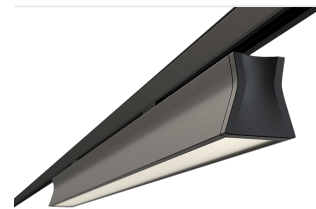

# Glamox S90-LINE Strahler, 3048 lm, 4000 K (Ra 90), schaltbar

<b>Item no.</b>	GL-S90325132	<b>Manufacturer</b>	Glamox
<b>Manufacturer no.</b>	S90325132	<b>EAN</b>	7020940421096

Glamox S90-LINE spotlight - 3048 lm, 4000 K (Ra 90), switchable.

## TECHNICAL DATA

Article authenticity	<b>Original product</b>
Color Temperature	<b>4000K (Ra90)</b>
Condition of article	<b>New</b>
Leistung	<b>29 W</b>
Lenght	<b>1145</b>
Lichtstrom (Lumen)	<b>3000 lm</b>
Serie	<b>S90-LINE</b>
Steuerung / Betriebsgerät	<b>Schaltbar (HF)</b>
Weight	<b>2.84 kg</b>

## DESCRIPTION

The **Glamox S90-LINE** is a professional spotlight delivering 3048 lm at 4000 K (Ra 90).

- **Luminous flux:** 3048 lm
- **Power:** 29 W
- **Colour temperature:** 4000 K (Ra 90)
- **Colour rendering:** Ra90
- **Control gear:** switchable
- **Service life:** 70 000 h
- **Shape:** Rund
- **Material:** Acryl
- **Brand:** Glamox