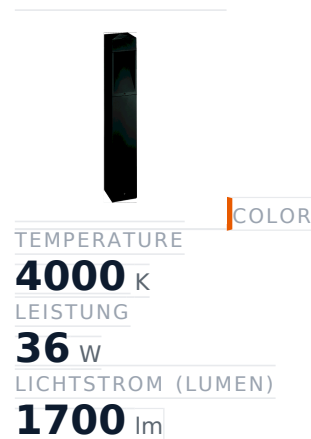

Glamox O36 Außenleuchte, 1750 lm, 4000 K, schaltbar

Item no. **GL-O3669188412** Manufacturer **Glamox**
 Manufacturer no. **O3669188412** EAN **8054378412844**

Glamox O36 outdoor luminaire - 1750 lm, 4000 K, switchable.

TECHNICAL DATA

Article authenticity	Original product
Color Temperature	4000K
Condition of article	New
Leistung	36 W
Lichtstrom (Lumen)	1700 lm
Schutzart	IP66
Serie	O36
Steuerung / Betriebsgerät	Schaltbar (HF)
Weight	10.9 kg

DESCRIPTION

The **Glamox O36** is a professional outdoor luminaire delivering 1750 lm at 4000 K.

- **Luminous flux:** 1750 lm
- **Power:** 36 W
- **Colour temperature:** 4000 K
- **Colour rendering:** Ra80
- **IP rating:** IP66
- **Control gear:** switchable
- **Service life:** 100 000 h
- **Shape:** Quadratisch
- **Material:** Gehärtetes Glas
- **Brand:** Glamox