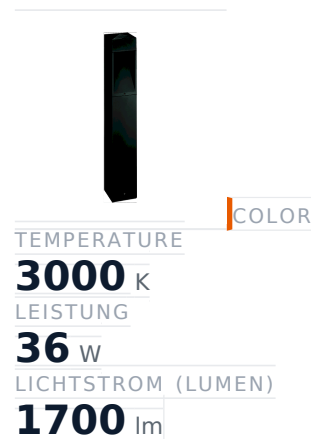

# Glamox O36 Außenleuchte, 1600 lm, 3000 K

**Artikel-Nr.** GL-03669178312ND1 **Hersteller** Glamox  
**Hersteller-Nr.** 03669178312ND1 **EAN** 8054378412899

Glamox O36 Außenleuchte - 1600 lm, 3000 K.

## TECHNISCHE DATEN

Article authenticity	<b>Original product</b>
Color Temperature	<b>3000K</b>
Condition of article	<b>New</b>
Leistung	<b>36 W</b>
Lichtstrom (Lumen)	<b>1700 lm</b>
Schutzart	<b>IP66</b>
Serie	<b>O36</b>
Weight	<b>15.2 kg</b>

## BESCHREIBUNG

Die **Glamox O36** ist eine professionelle Außenleuchte mit 1600 lm Lichtstrom und 3000 K Lichtfarbe.

- **Lichtstrom:** 1600 lm
- **Leistung:** 36 W
- **Lichtfarbe:** 3000 K
- **Farbwiedergabe:** Ra80
- **Schutzart:** IP66
- **Lebensdauer:** 100 000 h
- **Form:** Quadratisch
- **Material:** Gehärtetes Glas
- **Marke:** Glamox