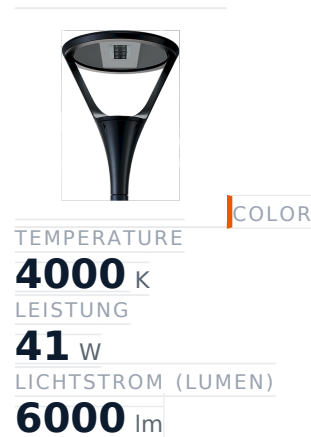

# Glamox O41 Außenleuchte, 5900 lm, 4000 K

**Artikel-Nr.** GL-O418078412ND2 **Hersteller** Glamox  
**Hersteller-Nr.** O418078412ND2 **EAN** 8054378355899

Glamox O41 Außenleuchte - 5900 lm, 4000 K.

## TECHNISCHE DATEN

Article authenticity	<b>Original product</b>
Color Temperature	<b>4000K</b>
Condition of article	<b>New</b>
Leistung	<b>41 W</b>
Lichtstrom (Lumen)	<b>6000 lm</b>
Schutzart	<b>IP66</b>
Serie	<b>O41</b>
Weight	<b>0.1 kg</b>

## BESCHREIBUNG

Die **Glamox O41** ist eine professionelle Außenleuchte mit 5900 lm Lichtstrom und 4000 K Lichtfarbe.

- **Lichtstrom:** 5900 lm
- **Leistung:** 41 W
- **Lichtfarbe:** 4000 K
- **Farbwiedergabe:** Ra80
- **Schutzart:** IP66
- **Lebensdauer:** 100 000 h
- **Form:** Rund
- **Material:** Aluminium
- **Marke:** Glamox