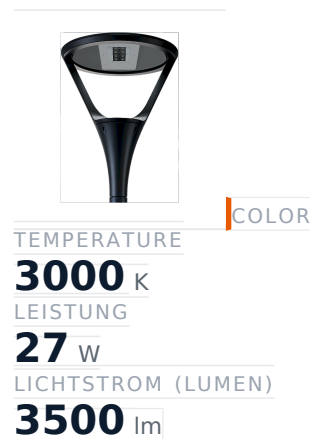

# Glamox O41 Außenleuchte, 3550 lm, 3000 K, schaltbar

Item no. **GL-O418228312** Manufacturer **Glamox**  
 Manufacturer no. **O418228312** EAN **8054378360503**

Glamox O41 outdoor luminaire – 3550 lm, 3000 K, switchable.

## TECHNICAL DATA

Article authenticity	<b>Original product</b>
Color Temperature	<b>3000K</b>
Condition of article	<b>New</b>
Leistung	<b>27 W</b>
Lichtstrom (Lumen)	<b>3500 lm</b>
Schutzart	<b>IP66</b>
Serie	<b>O41</b>
Steuerung / Betriebsgerät	<b>Schaltbar (HF)</b>
Weight	<b>0.1 kg</b>

## DESCRIPTION

The **Glamox O41** is a professional outdoor luminaire delivering 3550 lm at 3000 K.

- **Luminous flux:** 3550 lm
- **Power:** 27 W
- **Colour temperature:** 3000 K
- **Colour rendering:** Ra80
- **IP rating:** IP66
- **Control gear:** switchable
- **Service life:** 100 000 h
- **Shape:** Rund
- **Material:** Gehärtetes Glas
- **Brand:** Glamox