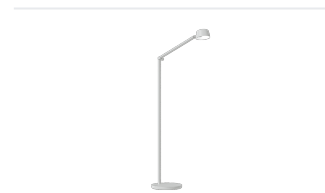

Glamox Motus armbasierte Leuchte, 810 lm, Tunable White (einstellbare Lichtfarbe)

Artikel-Nr. GL-MOT028545 **Hersteller** Glamox
Hersteller-Nr. MOT028545 **EAN** 7040670285454

Glamox Motus armbasierte Leuchte - 810 lm, Tunable White (einstellbare Lichtfarbe).

TECHNISCHE DATEN

Article authenticity	Original product
Color Temperature	Tunable White
Condition of article	New
Leistung	8 W
Lichtstrom (Lumen)	800 lm
Serie	Motus
Weight	5.05 kg

LEISTUNG

8 W
 LICHTSTROM (LUMEN)
800 lm
 WEIGHT
5.05 kg

BESCHREIBUNG

Die **Glamox Motus** ist eine professionelle armbasierte Leuchte mit 810 lm Lichtstrom und Tunable White (einstellbare Lichtfarbe) Lichtfarbe.

- **Lichtstrom:** 810 lm
- **Leistung:** 8 W
- **Lichtfarbe:** Tunable White (einstellbare Lichtfarbe)
- **Farbwiedergabe:** Ra90
- **Lebensdauer:** 80 000 h
- **Form:** Weitere Formen
- **Marke:** Glamox