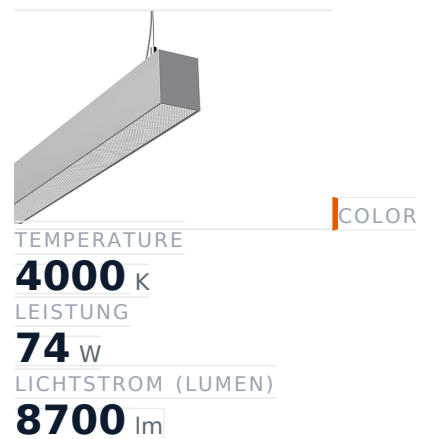

Glamox FX65-P2023 LED-Leuchte, 8850 lm, 4000 K, schaltbar

Item no.	GL-FXX589287	Manufacturer	Glamox
Manufacturer no.	FXX589287	EAN	5901155892876

Glamox FX65-P2023 LED luminaire – 8850 lm, 4000 K, switchable.

TECHNICAL DATA

Article authenticity	Original product
Color Temperature	4000K
Condition of article	New
Leistung	74 W
Lenght	2023
Lichtstrom (Lumen)	8700 lm
Schutzart	IP20
Serie	FX65-P2023
Steuerung / Betriebsgerät	Schaltbar (HF)
Weight	6 kg

DESCRIPTION

The **Glamox FX65-P2023** is a professional LED luminaire delivering 8850 lm at 4000 K.

- **Luminous flux:** 8850 lm
- **Power:** 74 W
- **Colour temperature:** 4000 K
- **Colour rendering:** Ra80
- **IP rating:** IP20
- **Control gear:** switchable
- **Service life:** 100 000 h
- **Shape:** Rechteckig
- **Material:** PC (Polycarbonat)
- **Brand:** Glamox