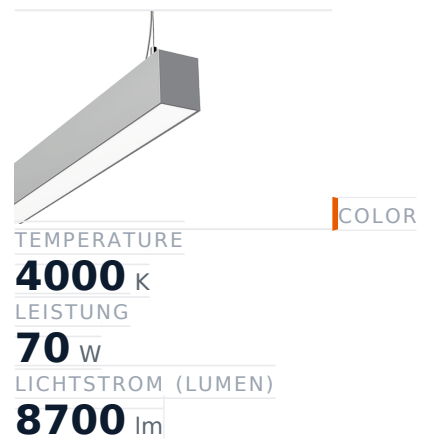

Glamox FX65-P2023 LED-Leuchte, 8700 Im, 4000 K, schaltbar

Artikel-Nr. **GL-FXX589282** Hersteller **Glamox**
Hersteller-Nr. **FXX589282** EAN **5901155892821**

Glamox FX65-P2023 LED-Leuchte – 8700 Im, 4000 K, schaltbar.

TECHNISCHE DATEN

Article authenticity	Original product
Color Temperature	4000K
Condition of article	New
Leistung	70 W
Lenght	2023
Lichtstrom (Lumen)	8700 Im
Schutzart	IP20
Serie	FX65-P2023
Steuerung / Betriebsgerät	Schaltbar (HF)
Weight	6 kg

BESCHREIBUNG

Die **Glamox FX65-P2023** ist eine professionelle LED-Leuchte mit 8700 Im Lichtstrom und 4000 K Lichtfarbe.

- **Lichtstrom:** 8700 Im
- **Leistung:** 70 W
- **Lichtfarbe:** 4000 K
- **Farbwiedergabe:** Ra80
- **Schutzart:** IP20
- **Steuerung:** schaltbar
- **Lebensdauer:** 100 000 h
- **Form:** Rechteckig
- **Material:** PC (Polycarbonat)
- **Marke:** Glamox